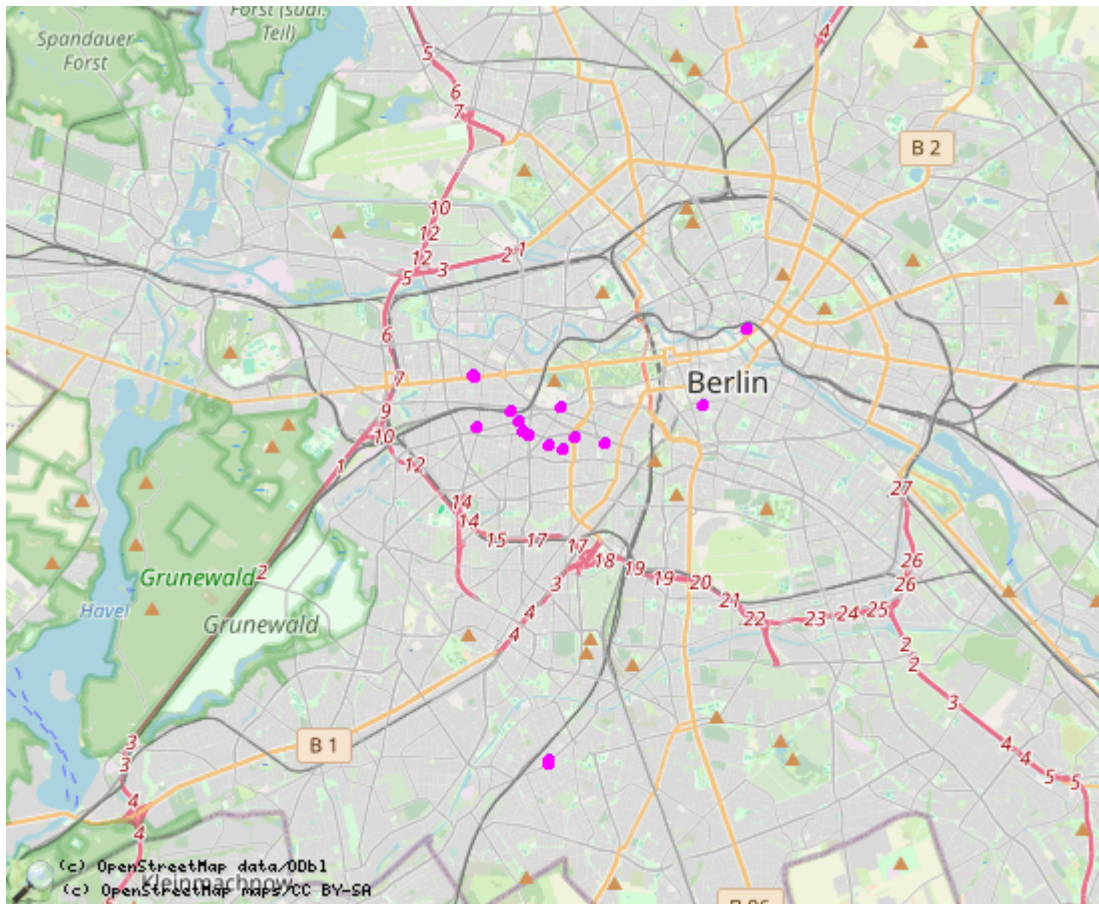

# Karte

In Bearbeitung.

### Points of Interest

id	symbol	latitude	longitude	description
				GPX track: kavkazskij berlin
				GeoJSON track: kavkazskij berlin.geo

Diese Karte zeigt, wo sich die Unternehmen kaukasischer Emigranten befanden.

From:  
<http://www.kavkazskij-berlin.de/> - Кавказский Берлинь

Permanent link:  
<http://www.kavkazskij-berlin.de/doku.php?id=karte&rev=1750520193>

Last update: **2025/06/21 15:36**