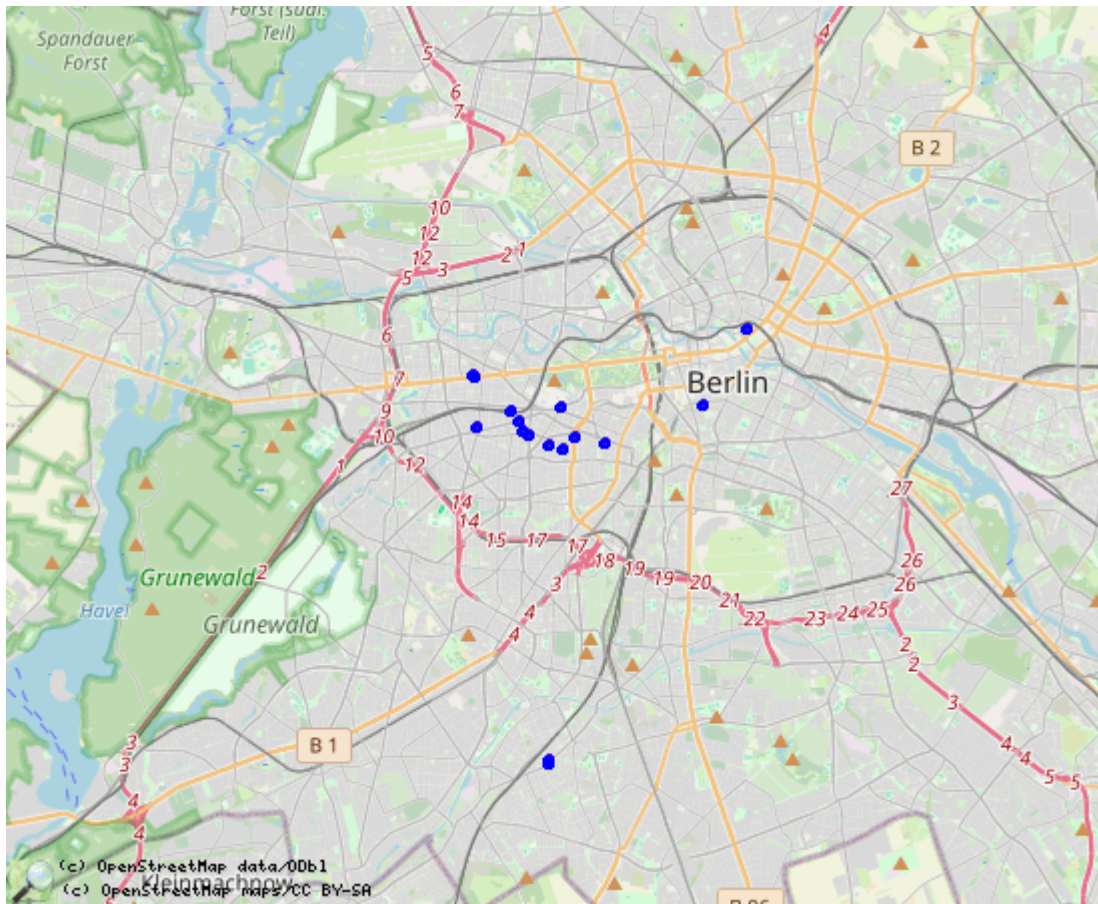

# Karte

In Bearbeitung.

## Points of Interest

id	symbol	latitude	longitude	description
				KML track: kavkazskij berlin
				GPX track: kavkazskij berlin

Diese Karte zeigt, wo sich die Unternehmen kaukasischer Emigranten befanden.

From:

<http://www.kavkazskij-berlin.de/> - Кавказский Берлинь

Permanent link:

<http://www.kavkazskij-berlin.de/doku.php?id=karte&rev=1730128683>

Last update: **2024/10/28 15:18**