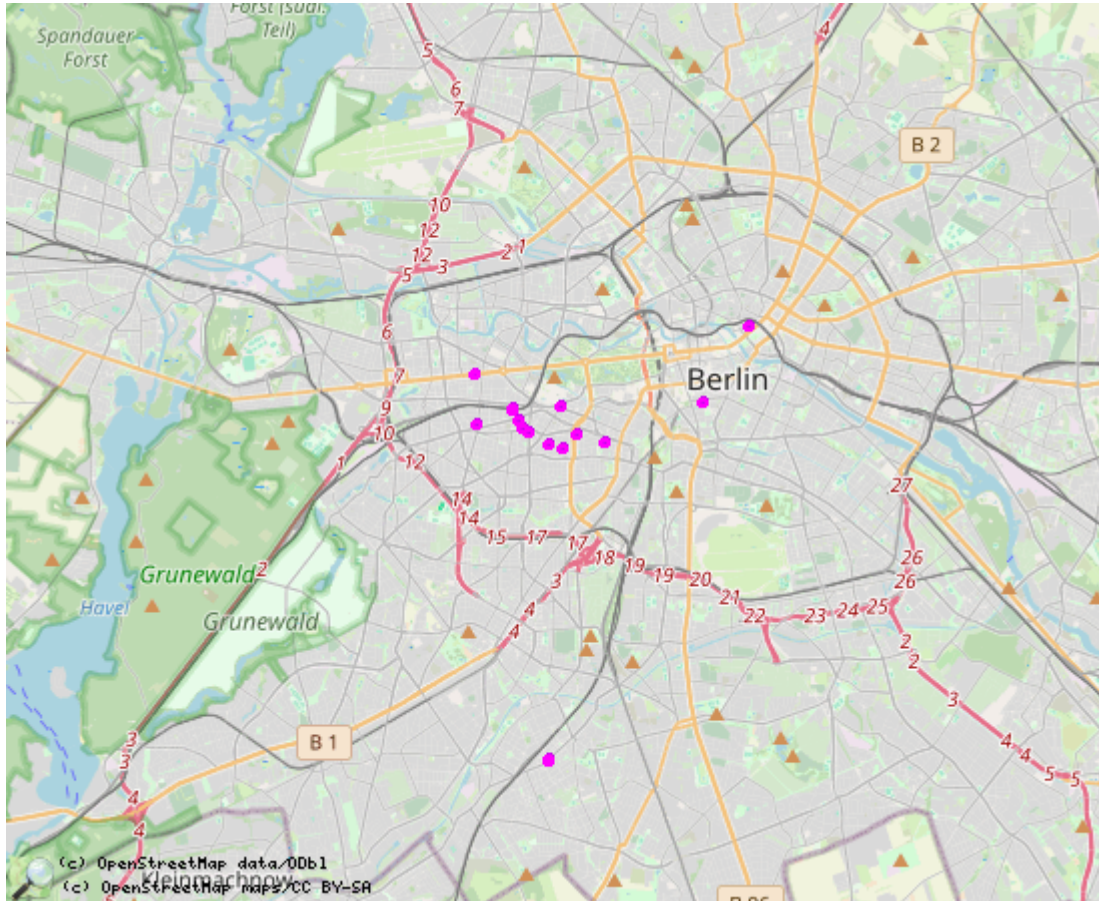

# Karte

In Bearbeitung.

### Points of Interest

id	symbol	latitude	longitude	description
				KML track: kavkazskij berlin
				GPX track: kavkazskij berlin
				GeoJSON track: kavkazskij berlin.geo

Diese Karte zeigt, wo sich die Unternehmen kaukasischer Emigranten befanden.

From: <http://www.kavkazskij-berlin.de/> - **Кавказский Берлинь**

Permanent link: <http://www.kavkazskij-berlin.de/doku.php?id=karte&rev=1730122278>

Last update: **2024/10/28 13:31**