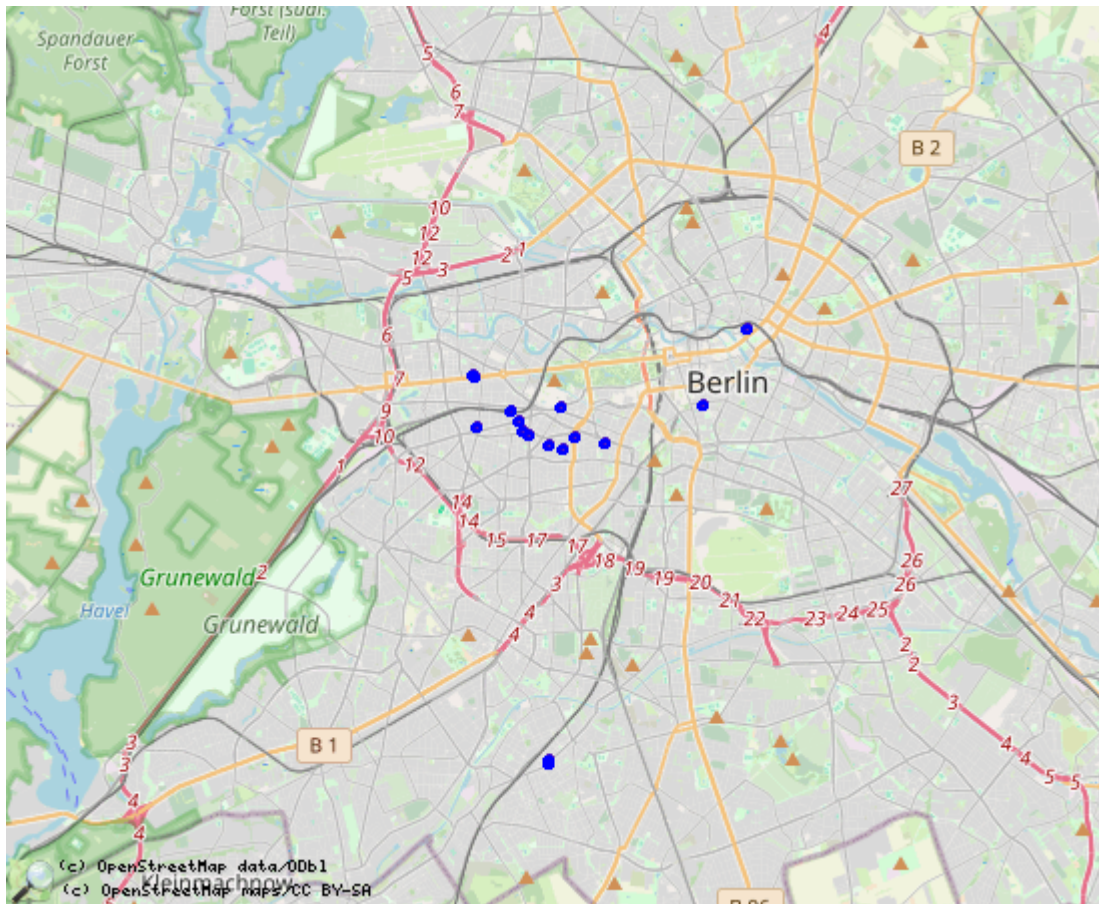

Karte

In Bearbeitung.

Points of Interest

id	symbol	latitude	longitude	description
				KML track: kavkazskij berlin
				GPX track: kavkazskij berlin

Diese Karte zeigt, wo sich die Unternehmen kaukasischer Emigranten befanden.

From:
<http://www.kavkazskij-berlin.de/> - Кавказский Берлинь

Permanent link:
<http://www.kavkazskij-berlin.de/doku.php?id=karte&rev=1730122229>

Last update: **2024/10/28 13:30**