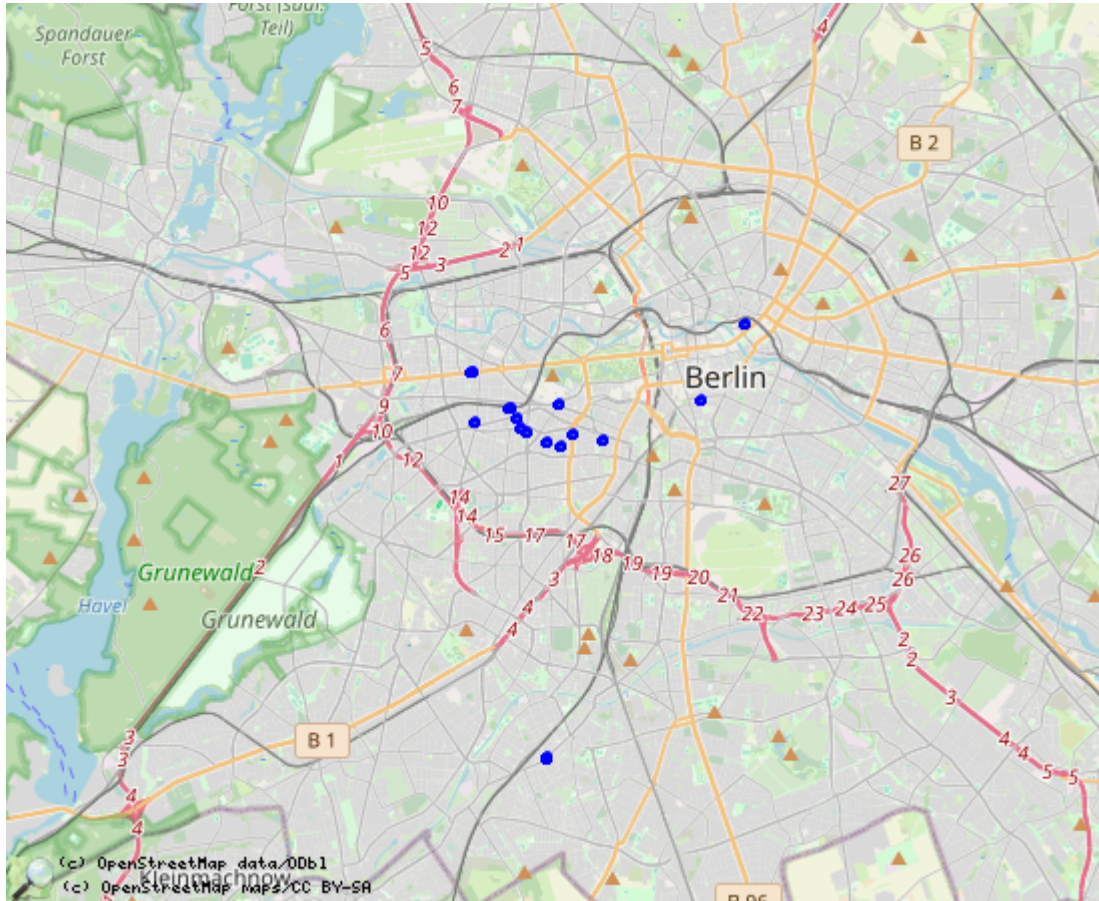

# Karte

In Bearbeitung.

### Points of Interest

id	symbol	latitude	longitude	description
				GPX track: kavkazskij berlin Diese Karte zeigt, wo sich die Unternehmen kaukasischer Emigranten befanden.

From:  
<http://www.kavkazskij-berlin.de/> - Кавказскій Берлинъ

Permanent link:  
<http://www.kavkazskij-berlin.de/doku.php?id=karte&rev=1730122121>

Last update: **2024/10/28 13:28**